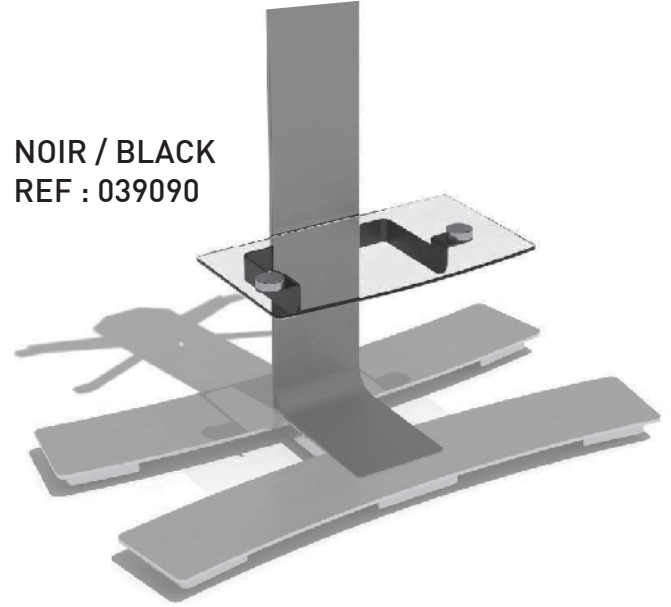

WILL TABLETTE

TABLETTE PORTE-PERIPHERIQUE COMPATIBLE AVEC LES MEUBLES WILL (L, XL, XXL)
SHELF FOR WILL STAND ALONE (L, XL, XXL)

BLANC / WHITE
REF : 039080

NOIR / BLACK
REF : 039090

BREVET & MODÈLE DÉPOSÉS - PATENTED DESIGN

CONÇUES POUR :
DESIGNED FOR :

- | | |
|--------|--------|
| 039020 | 039030 |
| 039021 | 039031 |
| 039040 | 039050 |
| 039041 | 039051 |
| 039060 | 039070 |

A x1

B x1

C x1

D x2

E x4

F x4