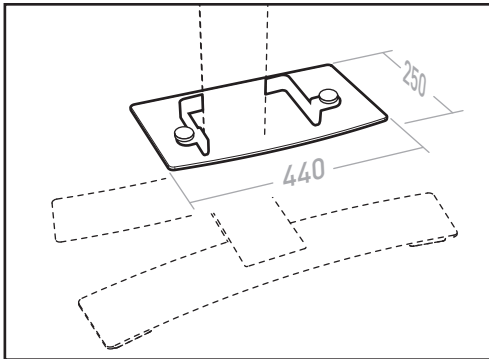

WILL TABLETTE

TABLETTE PORTE-PERIPHERIQUE COMPATIBLE AVEC LES MEUBLES WILL (L, XL, XXL)
SHELF FOR WILL STAND ALONE (L, XL, XXL)

BLANC / WHITE
REF : 039080

NOIR / BLACK
REF : 039090

BREVET & MODÈLE DÉPOSÉS - PATENTED DESIGN