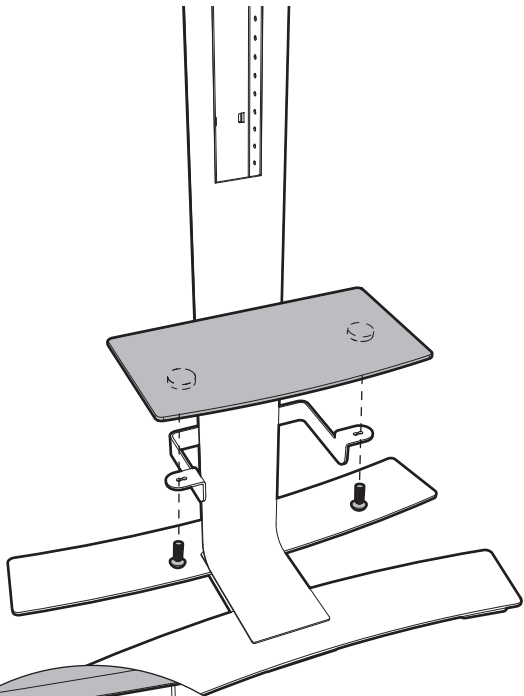

3

(A) + (D) X2

WIL L

WIL XL

WIL XXL